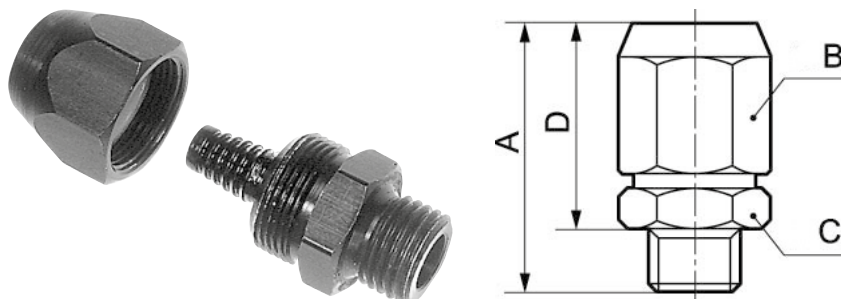

## ACCESSOIRES DE RACCORDEMENT - CROIX - COIFFES - BLOCS DE DISTRIBUTION

### Coiffe pour tuyau - CO

Pression d'utilisation min/max

0 / 15 bar

Référence	Filetage	Cote A (mm)	Cote B (mm)	Cote C (mm)	Cote D (mm)
CO 0612	G1/4	35	19	17	26
CO 0814	G1/4	38	22	22	28
CO 0915	G1/4	38	24	22	30
CO 1016	G1/4	38	24	22	30
CO 1320	G3/8	41	30	27	33